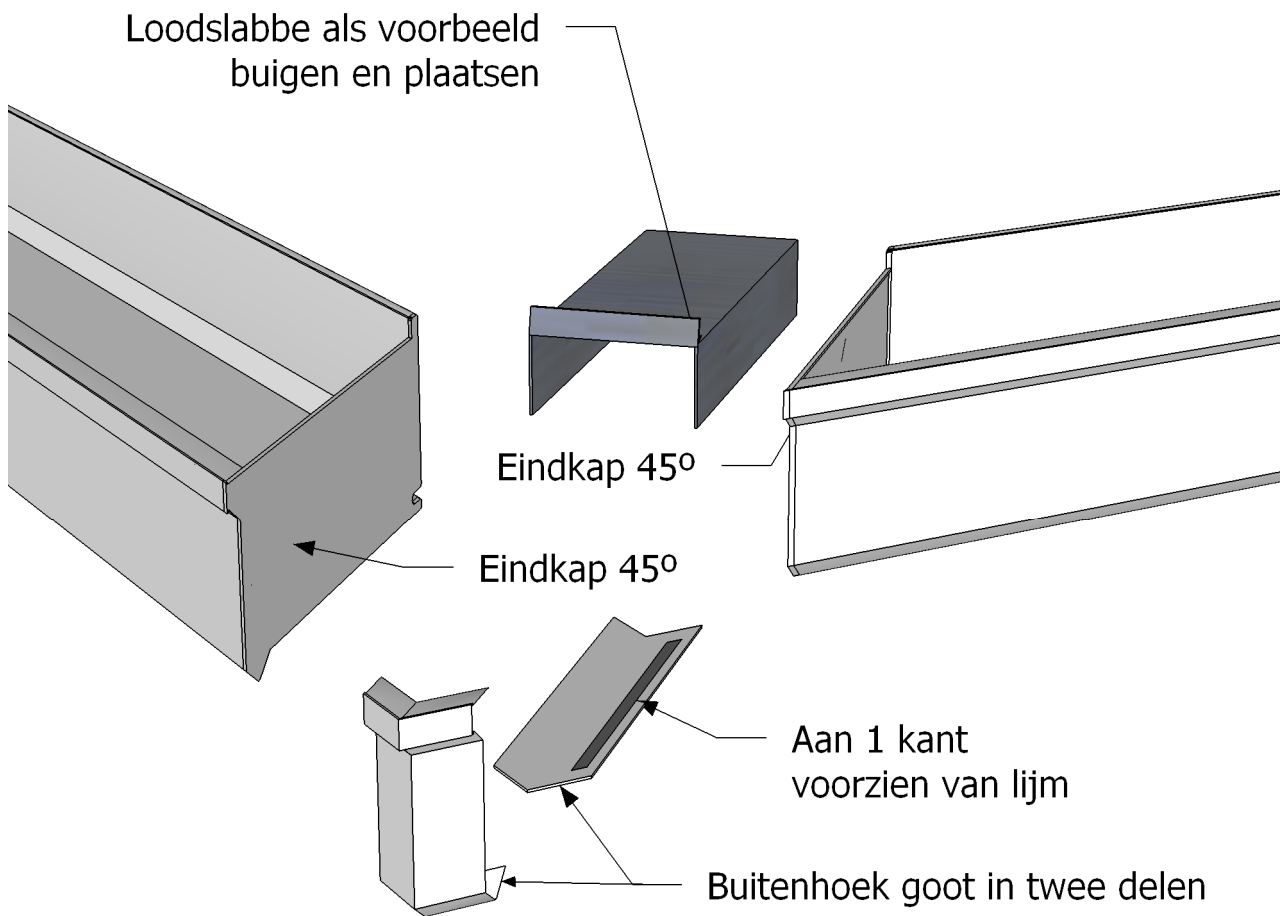

Buitenhoek

Tekening niet op schaal: Download de detailtekeningen op www.patentgoot.nl

Detail 150.04

Polytech
KUNSTSTOFFEN

Nijverheidslaan 56
9581 EK
MUSSELKANAAL
Tel. 0599 417444
Fax. 0599 417170
✉ info@polytech.nl