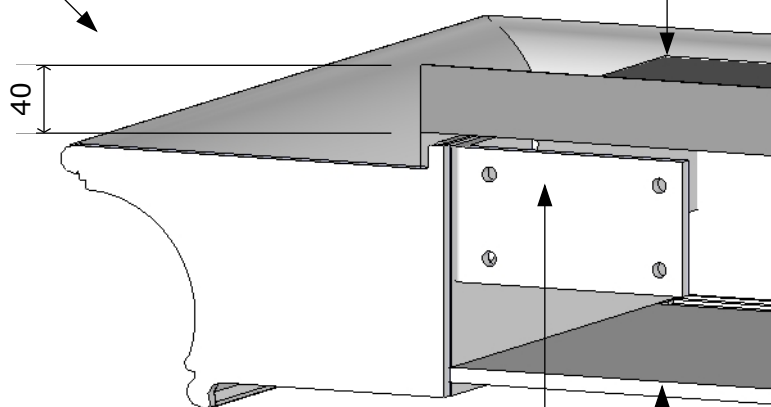

Voorzijde

Achterzijde

Luifel beugel

2 stuks per luifel

los geleverd (inclusief bevestigingsmiddelen)

Detail Luifel Type 330 Beauty

Nijverheidslaan 56
9581 EK
MUSSELKANAAL
Tel. 0599 417444
Fax. 0599 417170
✉ info@polytech.nl