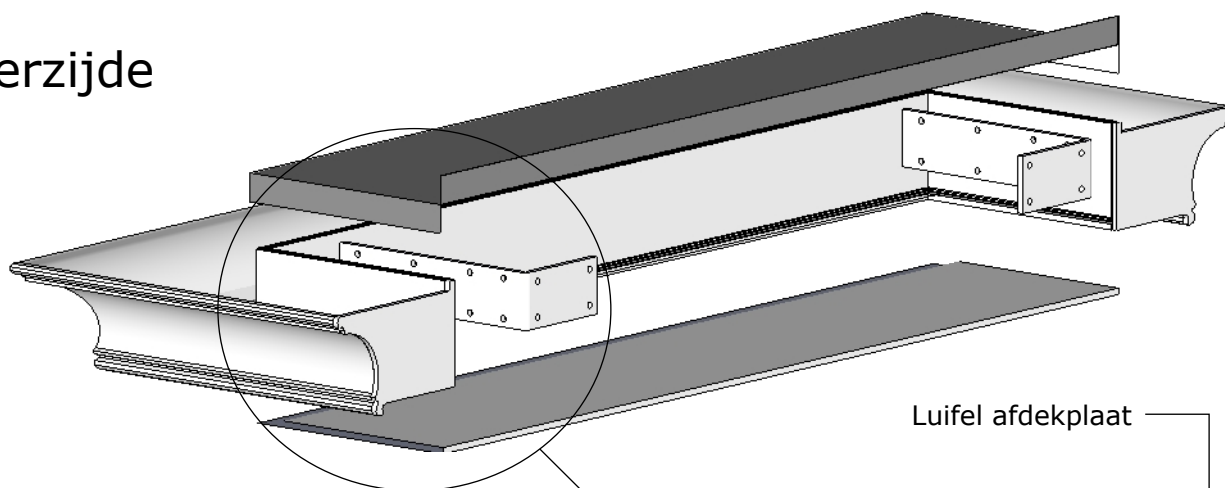

Voorzijde

Achterzijde

Luifel beugel

2 stuks per luifel

los geleverd (inclusief bevestigingsmiddelen)

Detail Luifel Type 330 Beauty

Nijverheidslaan 56
9581 EK
MUSSELKANAAL
Tel. 0599 417444
Fax. 0599 417170
✉ info@polytech.nl