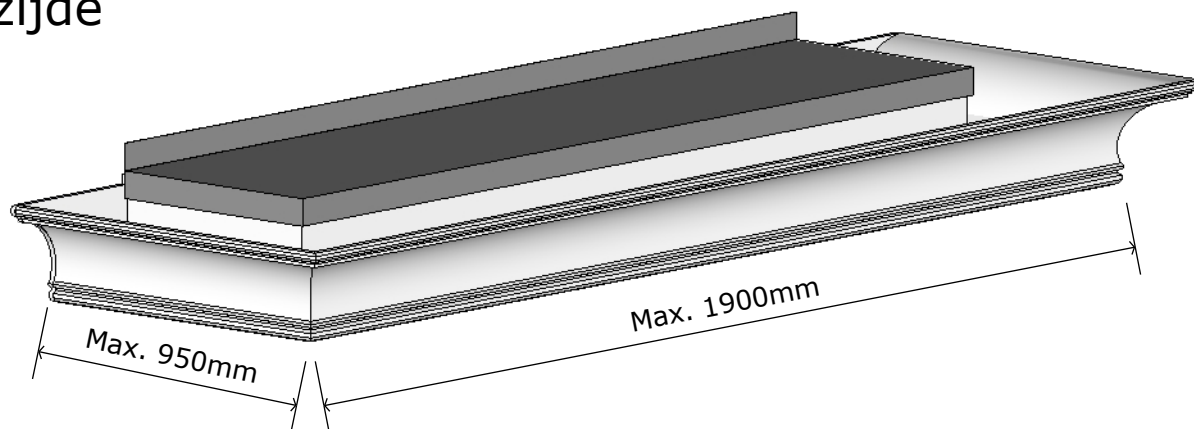

Voorzijde

Achterzijde

Luifel beugel

2 stuks per luifel

los geleverd (inclusief bevestigingsmiddelen)

Detail Luifel Type 330 Beauty

Nijverheidslaan 56
9581 EK
MUSSELKANAAL
Tel. 0599 417444
Fax. 0599 417170
✉ info@polytech.nl