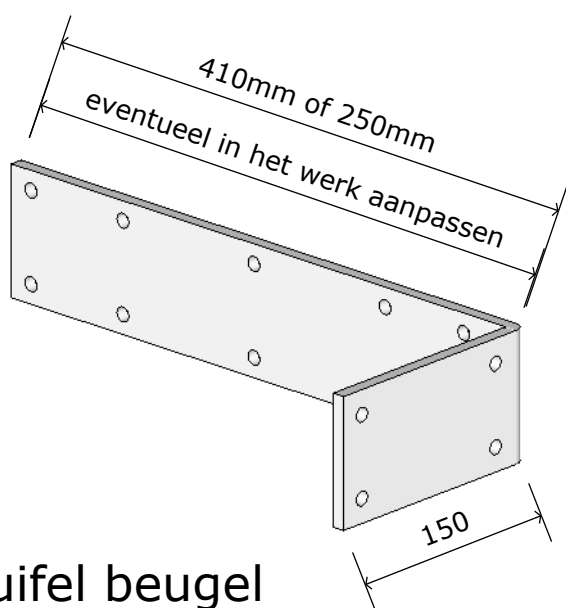

Voorzijde

Achterzijde

Luifel beugel

2 stuks per luifel

los geleverd (inclusief bevestigingsmiddelen)

Detail Luifel Type 330 Beauty

Nijverheidslaan 56
9581 EK
MUSSELKANAAL
Tel. 0599 417444
Fax. 0599 417170
✉ info@polytech.nl