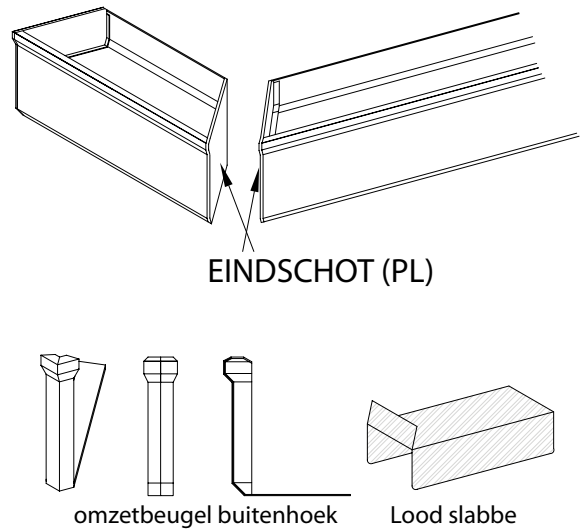

Dakgoot 250.11 Bakgoot 3D

Bestektekst

Dubbelwandige kunststof goot met een strakke gootlijn. Buitenwerkse maat 250 x 150 mm naadloos, naadloos tot 18000 mm. Goot leverbaar in de kleur RAL9016 (wit) en RAL9001 (crèmewit). Andere kleuren op aanvraag.

Detail 250.33

De Bakgoot prefab geleverd met plafondplaat bevestigd aan de dakplaat.

Detail 250.34

De Bakgoot prefab geleverd met plafondplaat bevestigd aan de gootplank m.b.v. montagebeugels.

Detail 150-330

De Bakgoot en Beauty met variabele maat aan de achterzijde.

Detail 250.11/ renovatie

De Bakgoot als renovatiedetail direct aan de muurplaat bevestigd.

Detail 250.31

De Bakgoot direct aan de gootplank gemonteerd m.b.v. gootbeugel.

Detail 250.10/ nieuwbouw

De Bakgoot snel gemonteerd aan de dakplaat m.b.v. 6,5 x 65 mm montage-schroef.

Productie en recycling 100% in eigen beheer

Dakgoot 250.11 Bakgoot 2D

Detail 250.03

Detail 250.04

Detail 250.39