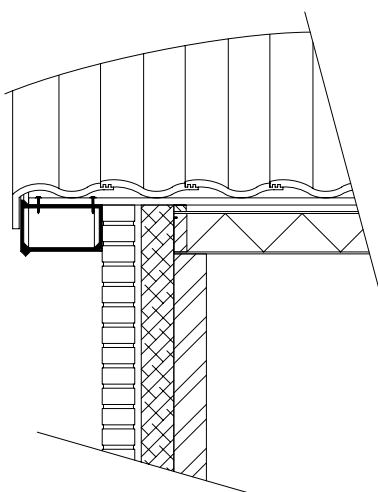

Detail 250.13