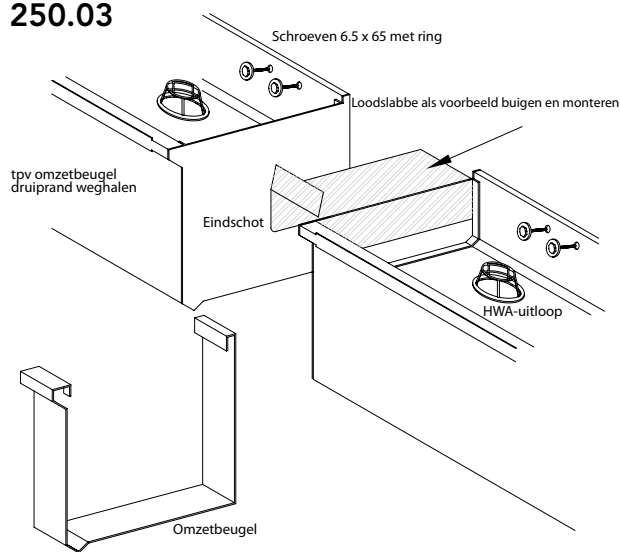

Detail 250.33

De Bakgoot prefab geleverd met plafondplaat bevestigd aan de dakplaat.

Detail 250.34

De Bakgoot prefab geleverd met plafondplaat bevestigd aan de gootplank m.b.v. montagebeugels.

Detail 150-330

De Bakgoot en Beauty met variabele maat aan de achterzijde.

Detail 250.11/ renovatie

De Bakgoot als renovatiedetail direct aan de muurplaat bevestigd.

Detail 250.31

De Bakgoot direct aan de gootplank gemonteerd m.b.v. gootbeugel.

Detail 250.10/ nieuwbouw

De Bakgoot snel gemonteerd aan de dakplaat m.b.v. 6,5 x 65 mm montage-schroef.

Productie en recycling 100% in eigen beheer

Dakgoot 250.11 Bakgoot 2D

Detail 250.03

Detail 250.04

Detail 250.39