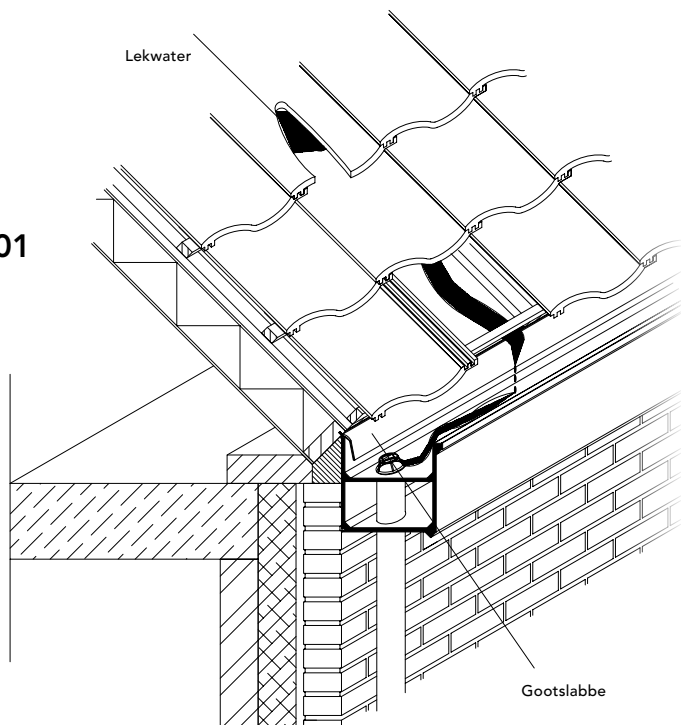

Dakgoot 250.11 Bakgoot 3D

Bestektekst

Dubbelwandige kunststof goot met een strakke gootlijn. Buitenwerkse maat 250 x 150 mm naadloos, naadloos tot 18000 mm. Goot leverbaar in de kleur RAL9016 (wit) en RAL9001 (crèmewit). Andere kleuren op aanvraag.

De Bakgoot en Beauty met variabele maat aan de achterzijde.

Detail 250.11/ renovatie

De Bakgoot als renovatiedetail direct aan de muurplaat bevestigd.

Detail 250.31

De Bakgoot direct aan de gootplank gemonteerd m.b.v. gootbeugel.

Detail 250.10/ nieuwbouw

De Bakgoot snel gemonteerd aan de dakplaat m.b.v. 6,5 x 65 mm montage-schroef.

Productie en recycling 100% in eigen beheer

Dakgoot 250.11 Bakgoot 2D

Detail 250.03

Detail 250.04

Detail 250.39

Detail 250.08

Perfekte aansluiting van dakoverstek aan de dakgoot m.b.v. een hoekklas aan de PatentGoot. Als afsluiting eindkap.

Detail 250.08A

Perfekte aansluiting van dakoverstek aan de dakgoot m.b.v. een hoekklas aan de PatentGoot. Als afsluiting dubbele hoeklas.