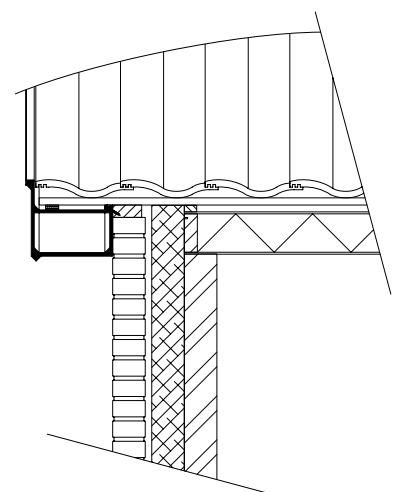

De Bakgoot en Beauty met variabele maat aan de achterzijde.

Detail 250.11/ renovatie

De Bakgoot als renovatiedetail direct aan de muurplaat bevestigd.

Detail 250.31

De Bakgoot direct aan de gootplank gemonteerd m.b.v. gootbeugel.

Detail 250.10/ nieuwbouw

De Bakgoot snel gemonteerd aan de dakplaat m.b.v. 6,5 x 65 mm montage-schroef.

Productie en recycling 100% in eigen beheer

Dakgoot 250.11 Bakgoot 2D

Detail 250.03

Detail 250.04

Detail 250.39

Detail 250.39A

Detail 250.35

Detail 250.13

Detail 250.14

Detail 250.16

Fax uw bouwtekening naar 0599-417170 voor advies en een offerte op maat.

Praktijkvoorbeelden

Detail 250.01

Detail 250.08

Perfekte aansluiting van dakoverstek aan de dakgoot m.b.v. een hoekklas aan de PatentGoot. Als afsluiting eindkap.

Detail 250.08A

Perfekte aansluiting van dakoverstek aan de dakgoot m.b.v. een hoekklas aan de PatentGoot. Als afsluiting dubbele hoeklas.