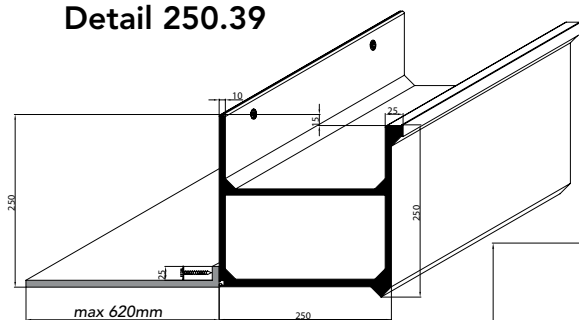

De Bakgoot en Beauty met variabele maat aan de achterzijde.

Detail 250.11/ renovatie

De Bakgoot als renovatiedetail direct aan de muurplaat bevestigd.

Detail 250.31

De Bakgoot direct aan de gootplank gemonteerd m.b.v. gootbeugel.

Detail 250.10/ nieuwbouw

De Bakgoot snel gemonteerd aan de dakplaat m.b.v. 6,5 x 65 mm montage-schroef.

Productie en recycling 100% in eigen beheer

Dakgoot 250.11 Bakgoot 2D

Detail 250.03

Detail 250.04

Detail 250.39