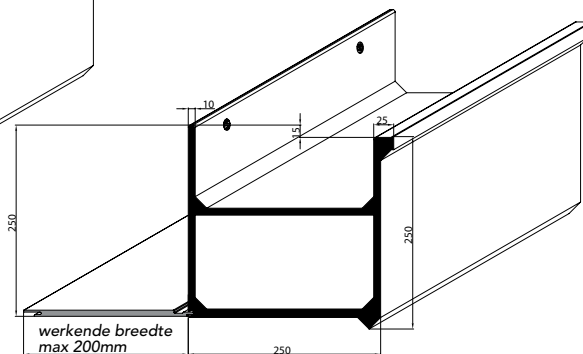

Detail 250.39A