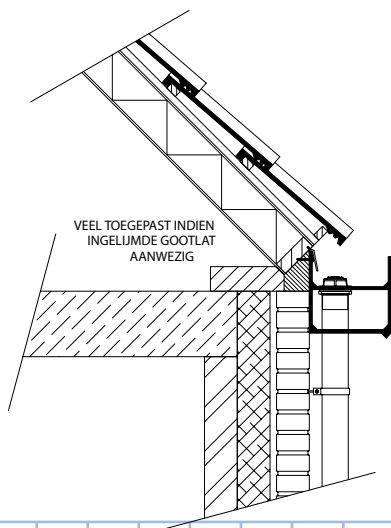

Detail 250.17

Productie en recycling 100% in eigen beheer