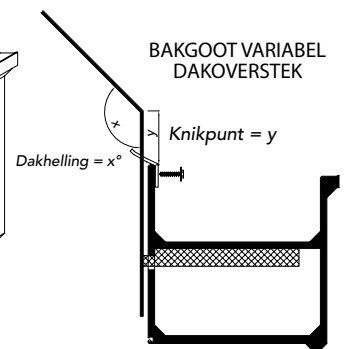

Detail 250.35