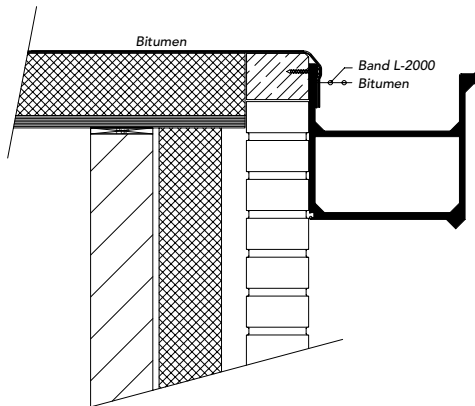

Detail 250.40