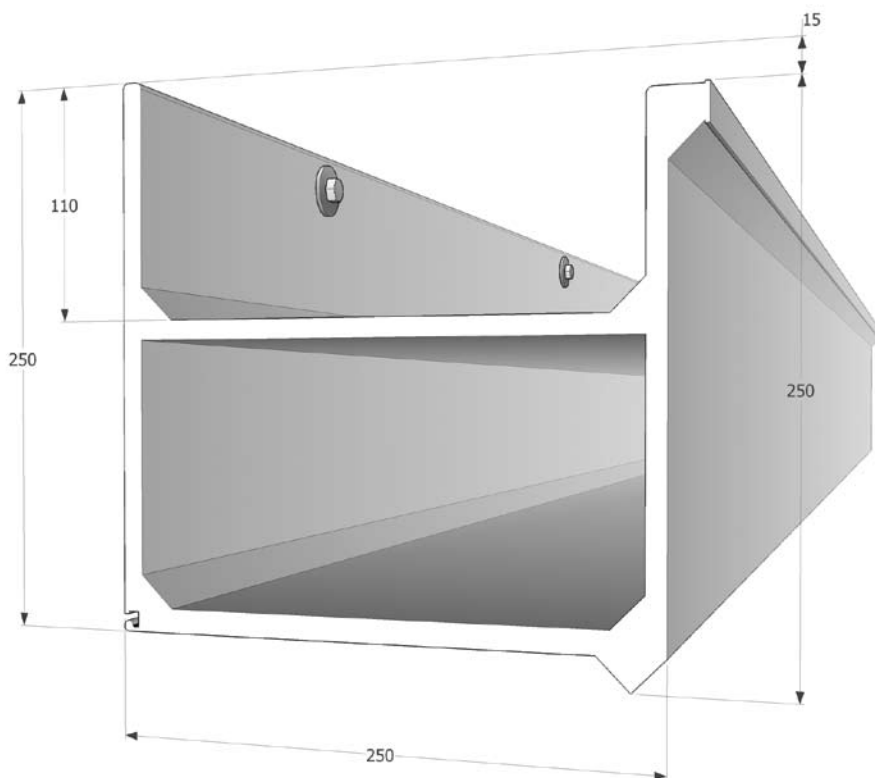

Dakgoot 250.11 Bakgoot 3D

Bestektekst

Dubbelwandige kunststof goot met een strakke gootlijn. Buitenwerkse maat 250 x 150 mm naadloos, naadloos tot 18000 mm. Goot leverbaar in de kleur RAL9016 (wit) en RAL9001 (crèmewit). Andere kleuren op aanvraag.

Detail 250.33

De Bakgoot prefab geleverd met plafondplaat bevestigd aan de dakplaat.

Detail 250.34

De Bakgoot prefab geleverd met plafondplaat bevestigd aan de gootplank m.b.v. montagebeugels.

Detail 150-330

De Bakgoot en Beauty met variabele maat aan de achterzijde.

Detail 250.11/ renovatie

De Bakgoot als renovatiedetail direct aan de muurplaat bevestigd.

Detail 250.31

De Bakgoot direct aan de gootplank gemonteerd m.b.v. gootbeugel.